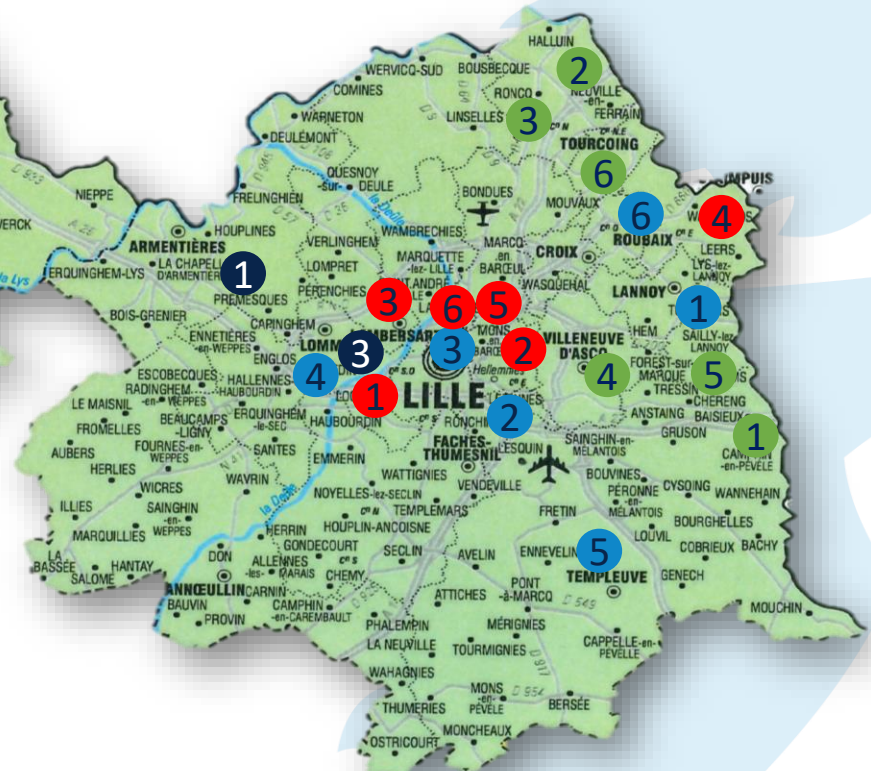

Groupe C

- 1 Coudekerque USF
- 2 Loon Plage FC
- 3 Grande Synthe O
- 4 Steenvoorde AS
- 5 Bailleul SC
- 6 Tétèghem US

Groupe D

- 1 Ascq US
- 2 Cysoing WB
- 3 Mons AC
- 4 Tourcoing ESIT
- 5 Templeuve As
- 6 Tourcoing US

U15 D1 Saison 2019 – 2020 Phase 1

Groupe A

- 1 La Chapelle Fc
- 2 Grande Synthe O
- 3 Sequedin OSM
- 4 Bergues Rc
- 5 Bailleul Sc
- 6 Gravelines Gd Fort

Groupe B

- 1 Lys Stella
- 2 Lesquin Us
- 3 Lille Fives Os
- 4 Lomme Osm
- 5 Templeuve As
- 6 Roubaix Sc

U16 D1 Saison 2019 – 2020 Phase 1

Groupe A

- 1 Ascq Us
- 2 Wasquehal Fc
- 3 Lesquin Us
- 4 Hellemmes As
- 5 Lille Vieux As
- 6 Mouvaux Es

Groupe B

- 1 Grande Synthe O
- 2 Gravelines Gd Fort
- 3 Bergues RC
- 4 Teteghem Us
- 5 Loon Plage Fc
- 6 Armentières Ja

U17 D1 Saison 2019 – 2020 Phase 1

Groupe A

- 1 Bailleul Sc
- 2 Bergues Rc
- 3 Radinghem As
- 4 Loon Plage Fc
- 5 Lomme Délivrance
- 6 Lambersart Fc

Groupe B

- 1 Bondues Fc
- 2 Saily Fc
- 3 Haubourdin Cg
- 4 Seclin Fc
- 5 Lille Fives Os
- 6 Marcq Ol