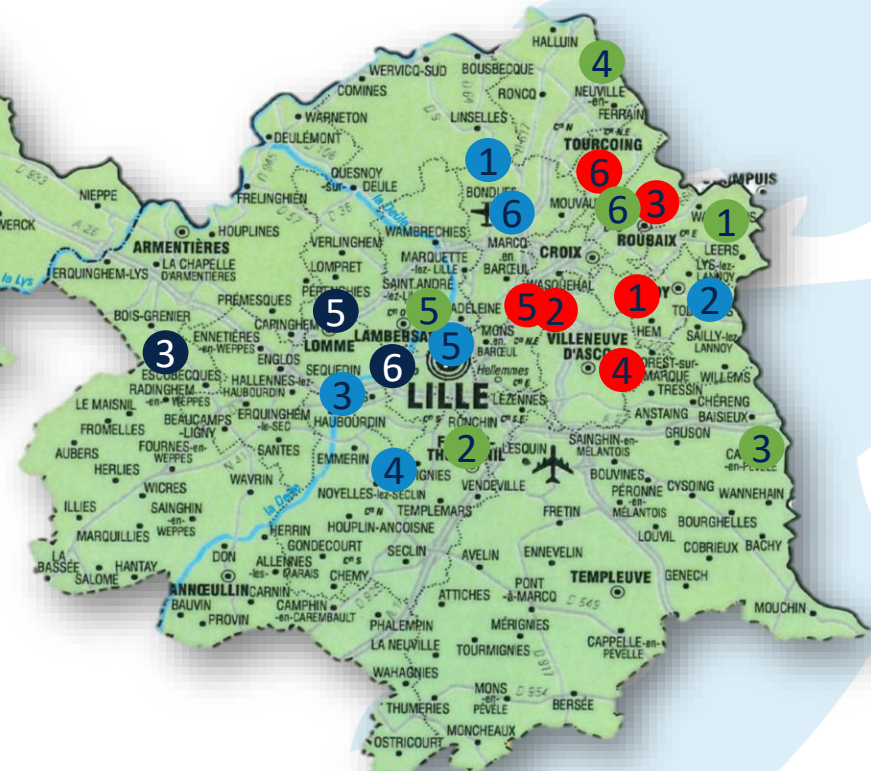

U16 D1 Saison 2019 – 2020 Phase 1

Groupe A

- 1 Ascq Us
- 2 Wasquehal Fc
- 3 Lesquin Us
- 4 Hellemmes As
- 5 Lille Vieux As
- 6 Mouvaux Es

Groupe B

- 1 Grande Synthe O
- 2 Gravelines Gd Fort
- 3 Bergues RC
- 4 Teteghem Us
- 5 Loon Plage Fc
- 6 Armentières Ja

Groupe C

- 1 Sequedin Osm
- 2 Lambersart Ic
- 3 Ennequin Es
- 4 Lomme Délivrance
- 5 Marcq Ol
- 6 Mons Ac

Groupe D

- 1 Bousbecque Cs
- 2 Halluin U
- 3 Roubaix Sc
- 4 Roncq Es
- 5 Bondues Fc 2
- 6 Tourcoing Us

U17 D1 Saison 2019 – 2020 Phase 1

Groupe A

- 1 Bailleul Sc
- 2 Bergues Rc
- 3 Radinghem As
- 4 Loon Plage Fc
- 5 Lomme Délivrance
- 6 Lambersart Fc

Groupe B

- 1 Bondues Fc
- 2 Saily Fc
- 3 Haubourdin Cg
- 4 Seclin Fc
- 5 Lille Fives Os
- 6 Marcq Ol

Groupe C

- 1 Hem Ol
- 2 Wasquehal F 2
- 3 Rx Tg Portugais
- 4 Vda Flers Os
- 5 Mons Ac
- 6 Tourcoing Us

Groupe D

- 1 Leers Os
- 2 Ronchin Us
- 3 Baisieux As
- 4 Ferrain An 96 2
- 5 Mons Fc
- 6 Roubaix Sc