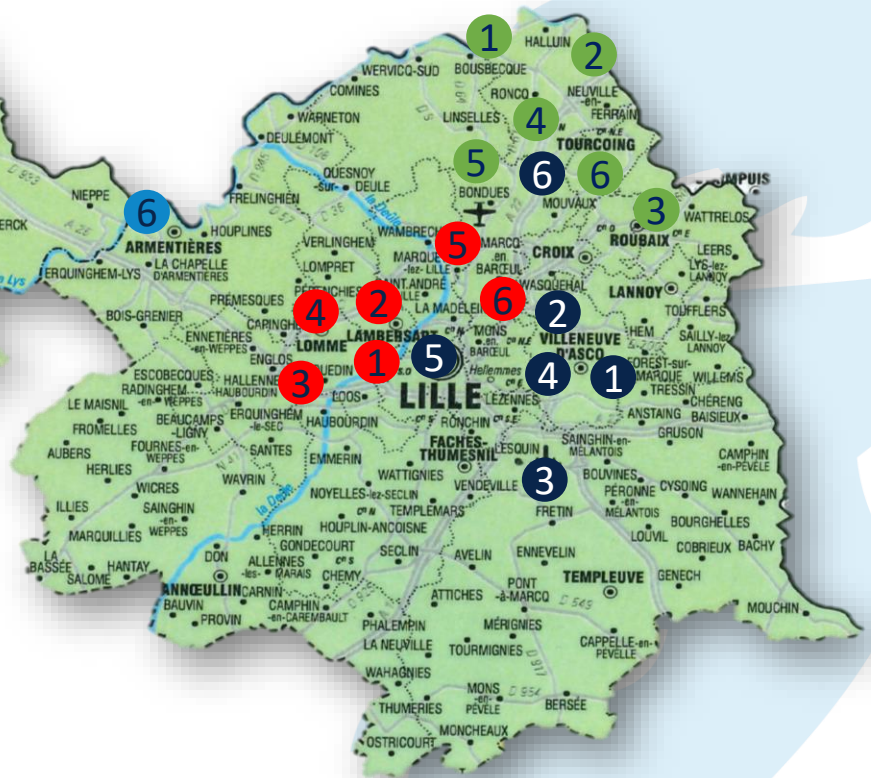

Groupe C

- 1 Ennequin Es
- 2 Hellemmes As
- 3 Lambersart fc
- 4 Leers Os
- 5 Mons Ac
- 6 Lille Carrel Us

Groupe D

- 1 Baisieux As
- 2 Ferrain An 96 2
- 3 Roncq Es
- 4 Ascq Us
- 5 Saily Fc
- 6 Tourcoing Us

U16 D1 Saison 2019 – 2020 Phase 1

Groupe A

- 1 Ascq Us
- 2 Wasquehal Fc
- 3 Lesquin Us
- 4 Hellemmes As
- 5 Lille Vieux As
- 6 Mouvaux Es

Groupe B

- 1 Grande Synthe O
- 2 Gravelines Gd Fort
- 3 Bergues RC
- 4 Teteghem Us
- 5 Loon Plage Fc
- 6 Armentières Ja

Groupe C

- 1 Sequedin Osm
- 2 Lambersart Ic
- 3 Ennequin Es
- 4 Lomme Délivrance
- 5 Marcq Ol
- 6 Mons Ac

Groupe D

- 1 Bousbecque Cs
- 2 Halluin U
- 3 Roubaix Sc
- 4 Roncq Es
- 5 Bondues Fc 2
- 6 Tourcoing Us

U17 D1 Saison 2019 – 2020 Phase 1

Groupe A

- 1 Bailleul Sc
- 2 Bergues Rc
- 3 Radinghem As
- 4 Loon Plage Fc
- 5 Lomme Délivrance
- 6 Lambersart Fc

Groupe B

- 1 Bondues Fc
- 2 Saily Fc
- 3 Haubourdin Cg
- 4 Seclin Fc
- 5 Lille Fives Os
- 6 Marcq Ol