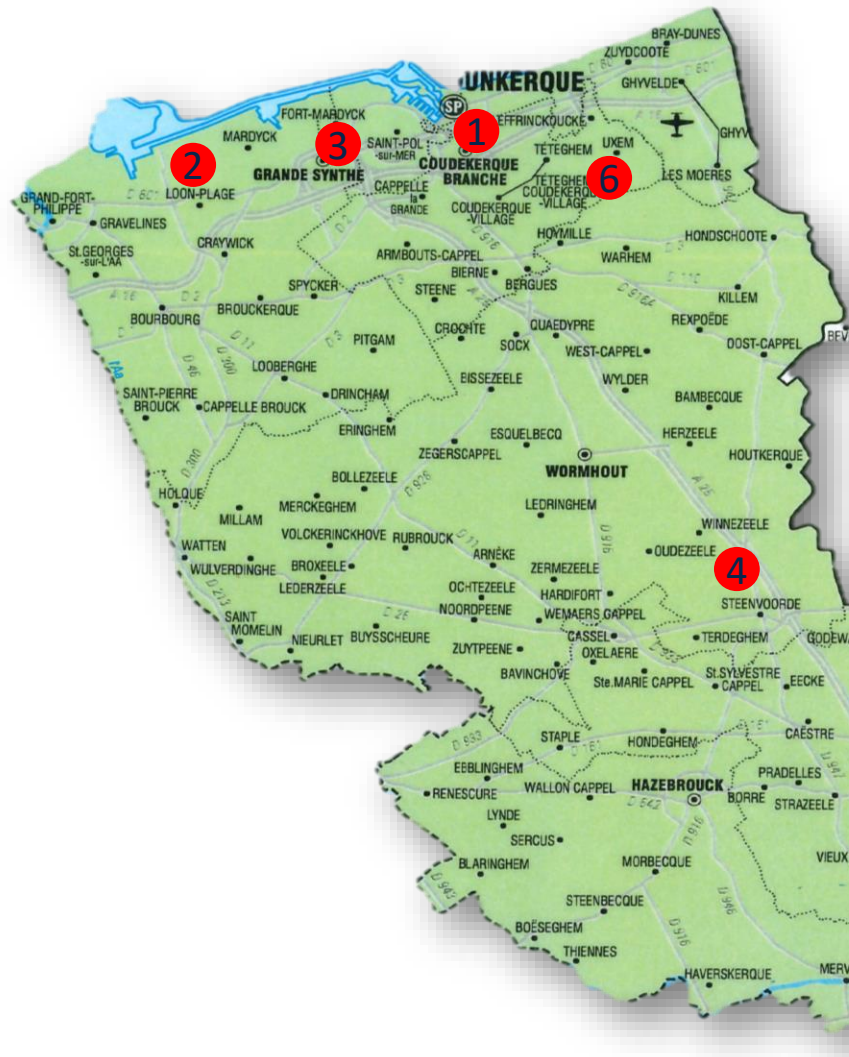

Groupes Jeunes D1

Saison 2019 - 2020

U14 D1 Saison 2019 – 2020 Phase 1

Groupe A

- 1 Armentières JA
- 2 Lambersart IC
- 3 Ennequin ES
- 4 Pérenchies US
- 5 La Gorgue CS
- 6 Sequedin OSM

Groupe B

- 1 Bondues Fc
- 2 Croix FIC
- 3 Linselles FC
- 4 Lille OSC 2
- 5 Roncq ES
- 6 Roubaix SC

Groupe C

- 1 Coudekerque USF
- 2 Loon Plage FC
- 3 Grande Synthe O
- 4 Steenvoorde AS
- 5 Bailleul SC
- 6 Tétèghem US

Groupe D

- 1 Ascq US
- 2 Cysoing WB
- 3 Mons AC
- 4 Tourcoing ESIT
- 5 Templeuve As
- 6 Tourcoing US

U15 D1 Saison 2019 – 2020 Phase 1

Groupe A

- 1 La Chapelle Fc
- 2 Grande Synthe O
- 3 Sequedin OSM
- 4 Bergues Rc
- 5 Bailleul Sc
- 6 Gravelines Gd Fort

Groupe B

- 1 Lys Stella
- 2 Lesquin Us
- 3 Lille Fives Os
- 4 Lomme Osm
- 5 Templeuve As
- 6 Roubaix Sc

U17 D1 Saison 2019 – 2020 Phase 1

Groupe A

- 1 Bailleul Sc
- 2 Bergues Rc
- 3 Radinghem As
- 4 Loon Plage Fc
- 5 Lomme Délivrance
- 6 Lambersart Fc

Groupe B

- 1 Bondues Fc
- 2 Saily Fc
- 3 Haubourdin Cg
- 4 Seclin Fc
- 5 Lille Fives Os
- 6 Marcq Ol