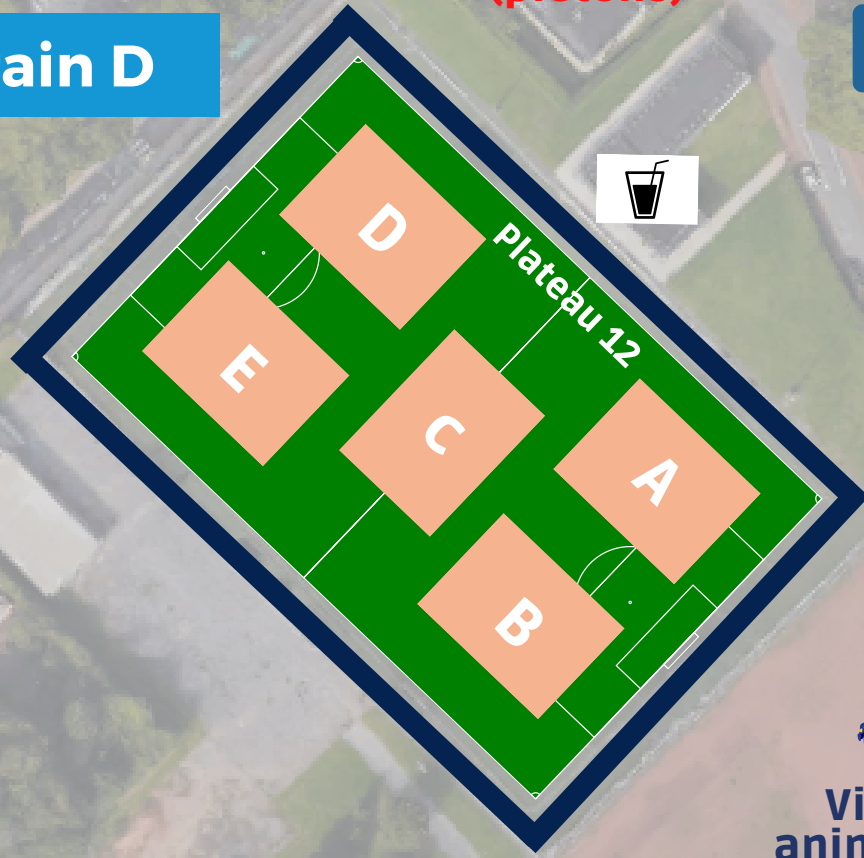

Entrée du site
(piétons)

Entrée du site
(piétons)

Terrain D

Terrain A

Pointage

Village
animations

Terrain C

Terrain B

LÉGENDE

INFIRMERIE

VESTIAIRES

POINTAGE / ACCUEIL

PARKINGS

BUVETTE

TOILETTES

CAR ANIMATION

JOURNÉE NATIONALE
des Débutants
VIENS FÊTER LA FIN DE LA SAISON AVEC TON CLUB !

PLAN DU SITE
ROUBAIX