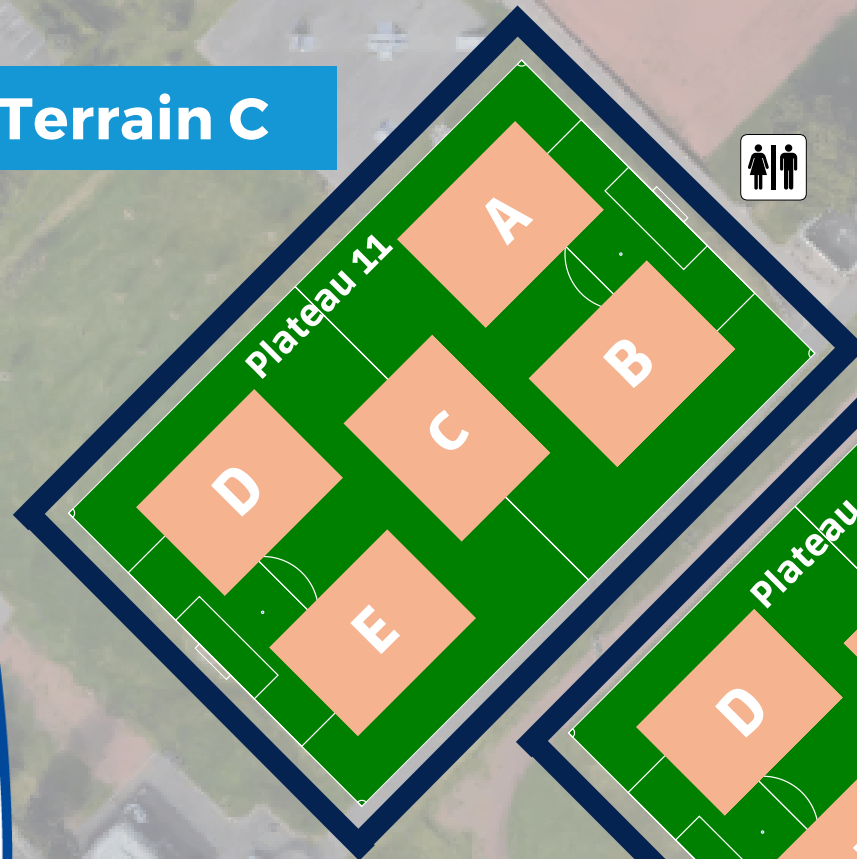

Entrée du site
(piétons)

Entrée du site
(piétons)

Terrain D

Terrain A

Pointage

Village
animations

Terrain C

Terrain B

LÉGENDE

INFIRMERIE

VESTIAIRES

POINTAGE / ACCUEIL

PARKINGS

BUVETTE

TOILETTES

CAR ANIMATION

JOURNÉE NATIONALE
des Débutants
VIENS FÊTER LA FIN DE LA SAISON AVEC TON CLUB !

PLAN DU SITE
ROUBAIX