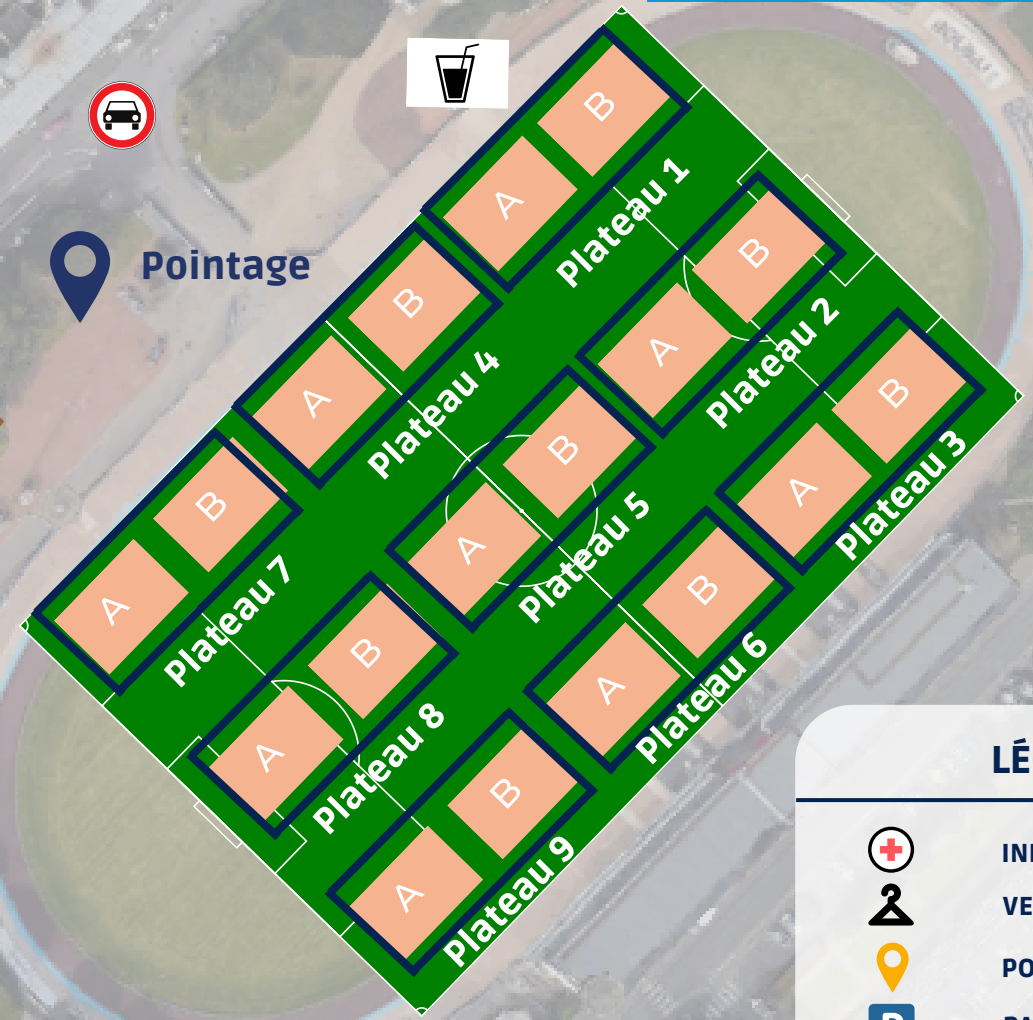

Entrée du site
(piétons)

Entrée du site
(piétons)

Terrain D

Terrain A

Pointage

Village
animations

Terrain C

Terrain B

LÉGENDE

INFIRMERIE

VESTIAIRES

POINTAGE / ACCUEIL

PARKINGS

BUVETTE

TOILETTES

CAR ANIMATION

JOURNÉE NATIONALE
des Débutants
VIENS FÊTER LA FIN DE LA SAISON AVEC TON CLUB !

PLAN DU SITE
ROUBAIX