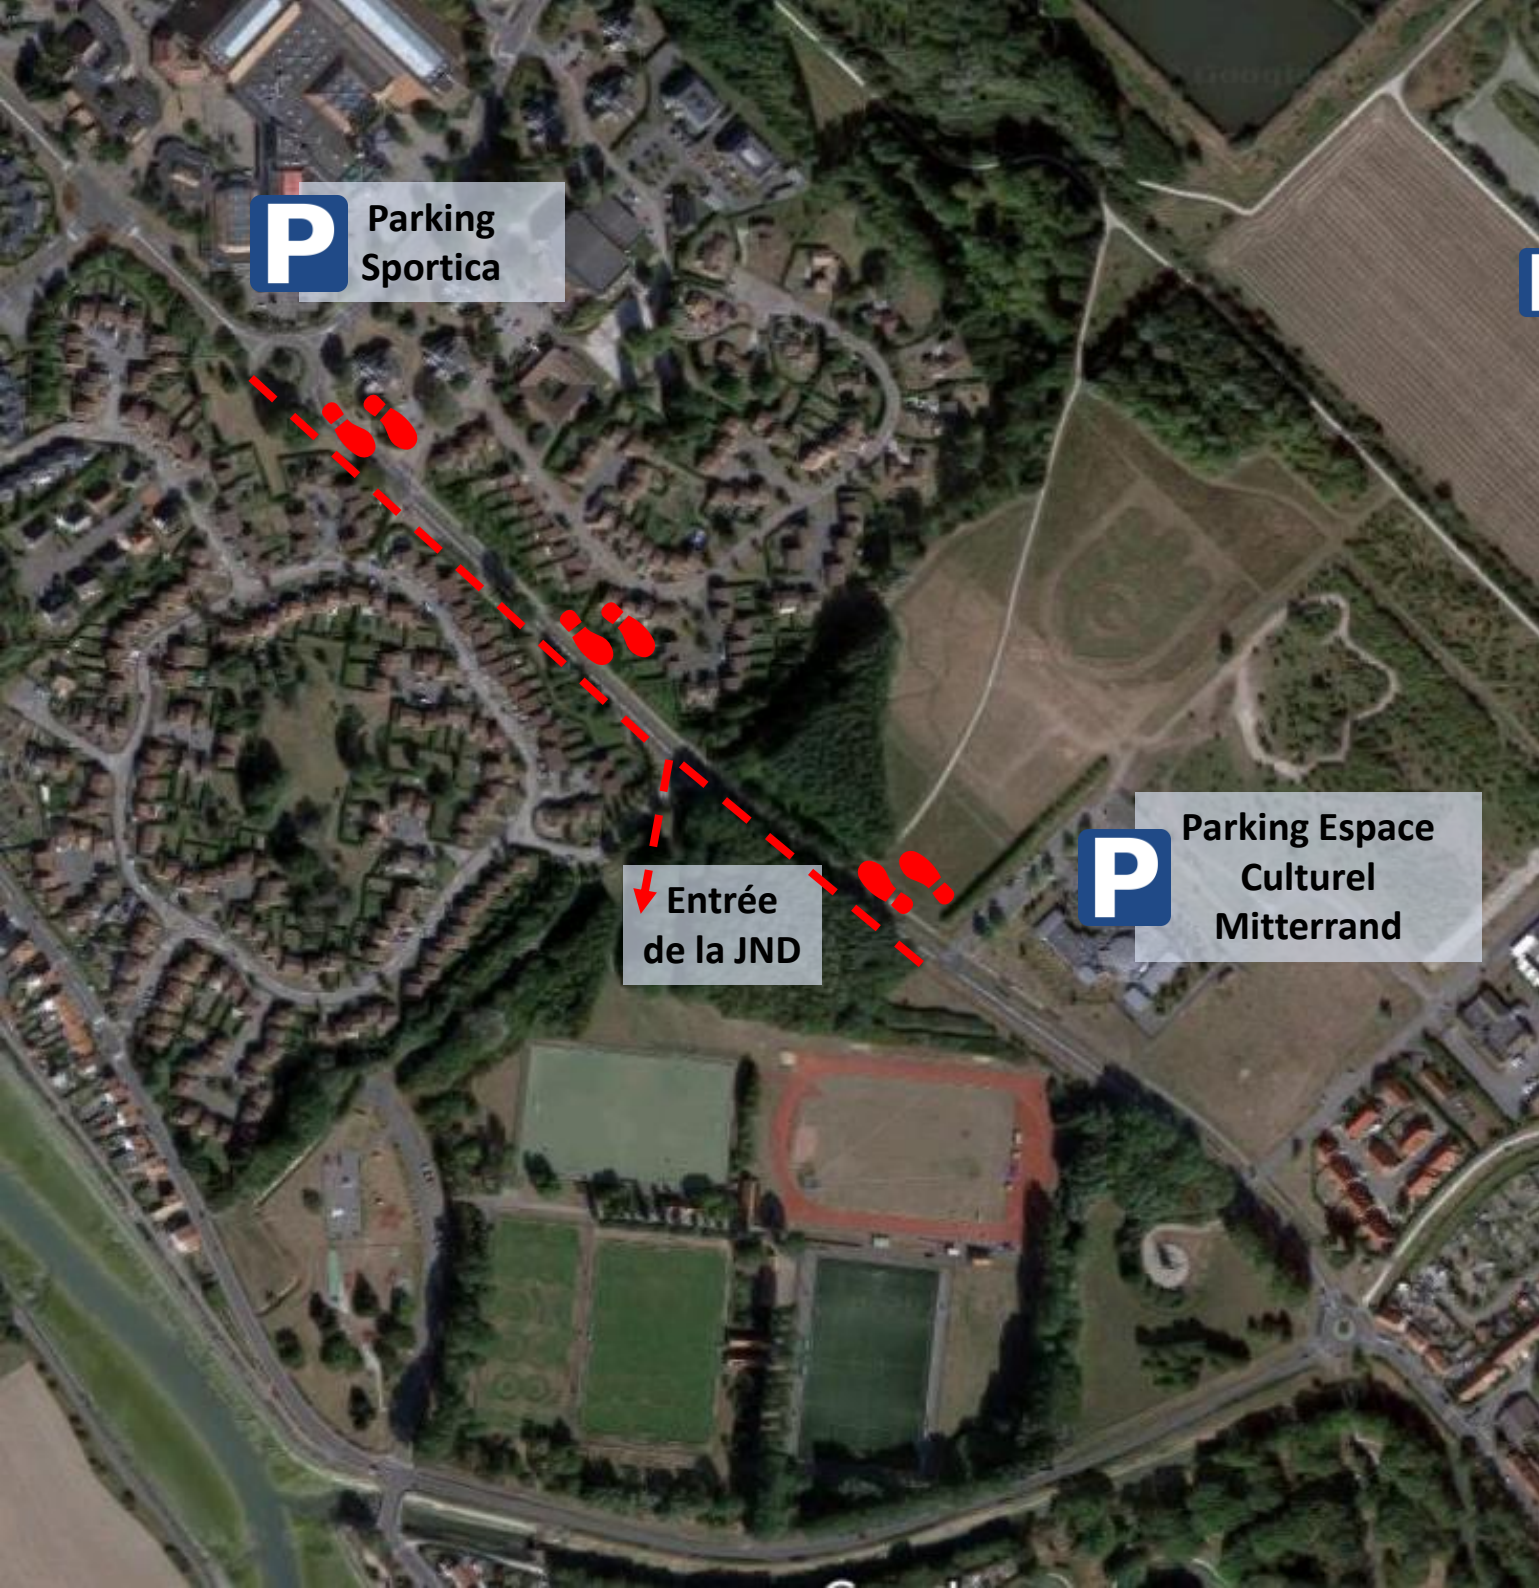

JOURNÉE NATIONALE *des* Débutants

JND GRAVELINES
Stade du Moulin

Parkings :
Boulevard de l'Europe
OU
Rue des Enrochements

GRAVELINES
Créneau du matin

INFORMATIONS IMPORTANTES :

Ci-après vous trouverez :

- Le plan pour se garer.** Afin de faciliter votre venue au complexe, vous avez la possibilité de vous garer sur 2 parkings : Espace Mitterrand ou Sportica. L'entrée dans le complexe se trouve ensuite à moins de 5 min à pied.
- La feuille de présence** à nous remettre remplie le jour même.
- Le plan du site.**
- Un exemple de fiche de rotation où toutes les informations (temps de jeu, lois du jeu ...) sont indiquées.** Une fiche individuelle sera donnée à l'éducateur lors de son arrivée au pointage.
- La répartition des équipes sur les terrains par rapport à votre inscription.** Sur les terrains où il manque 1 ou 2 équipes, vous pouvez inscrire une nouvelle équipe par mail à dap@flandres.fff.fr avant le lundi 23 mai 2022 dernier délai.

Nous vous donnons rendez-vous à 9h00 précise. Début des rencontres à 10h00, fin à 12h30.
Merci de respecter les horaires pour le bon fonctionnement de la JND.

Plan parkings GRAVELINES

P Espace Culturel Mitterrand :
Boulevard de l'Europe
à Gravelines.

P Sportica :
Rue des Enrochements
à Gravelines.

JOURNÉE NATIONALE
des
Débutants

JOURNÉE NATIONALE *des* Débutants

GRAVELINES

FEUILLE DE PRESENCE

1 feuille par équipe à nous remettre remplie le jour même !

EQUIPE DE :